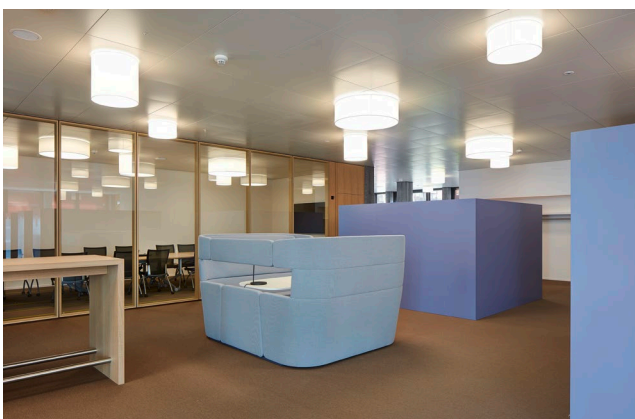

Swissgrid

Der neue Hauptsitz in Aarau

Das Rückgrat der Schweizer Stromversorgung neu in Aarau

Swissgrid stellt die Stromversorgung in der Schweiz sicher. Mit dem Bezug des neuen Hauptsitzes in Aarau rückt die Firma näher zu seinen Kunden und Partnern. Das neue Firmengebäude bietet eine flexible Arbeitsplatzumgebung, eine der modernsten Netzleitstellen in Europa und setzt einen positiven architektonischen Akzent in der Stadt.

Das Multizonen-Konzept auf 3 Etagen bietet jedem Mitarbeiter, je nach Tätigkeit, die passende Arbeitsumgebung. Neben einer wirtschaftlichen Ausnutzung der Grundfläche fördert das Konzept die Agilität in der Zusammenarbeit sowie die Innovationsprozesse zwischen den Mitarbeitenden. Die neue Form der Zusammenarbeit wird über alle Stufen konsequent gelebt.

Gräub Office hat die Meetingräume, den Gastro- sowie den Empfangsbereich eingerichtet. Innenarchitektur und Planung erfolgte über die Firma GREGO. Entstanden sind einladende und funktionale Räume, welche höchsten Design- und Qualitätsanforderungen gerecht werden.