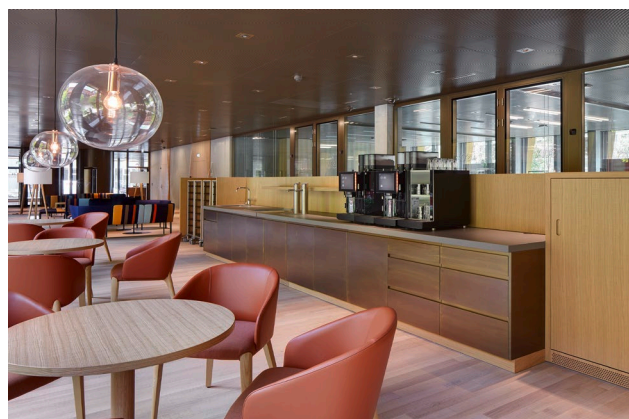

Swissgrid

Der neue Hauptsitz in Aarau

Das Rückgrat der Schweizer Stromversorgung neu in Aarau

Swissgrid stellt die Stromversorgung in der Schweiz sicher. Mit dem Bezug des neuen Hauptsitzes in Aarau rückt die Firma näher zu seinen Kunden und Partnern. Das neue Firmengebäude bietet eine flexible Arbeitsplatzumgebung, eine der modernsten Netzleitstellen in Europa und setzt einen positiven architektonischen Akzent in der Stadt.

Das Multizonen-Konzept auf 3 Etagen bietet jedem Mitarbeiter, je nach Tätigkeit, die passende Arbeitsumgebung. Neben einer wirtschaftlichen Ausnutzung der Grundfläche fördert das Konzept die Agilität in der Zusammenarbeit sowie die Innovationsprozesse zwischen den Mitarbeitenden. Die neue Form der Zusammenarbeit wird über alle Stufen konsequent gelebt.

Gräub Office hat die Meetingräume, den Gastro- sowie den Empfangsbereich eingerichtet. Innenarchitektur und Planung erfolgte über die Firma GREGO. Entstanden sind einladende und funktionale Räume, welche höchsten Design- und Qualitätsanforderungen gerecht werden.