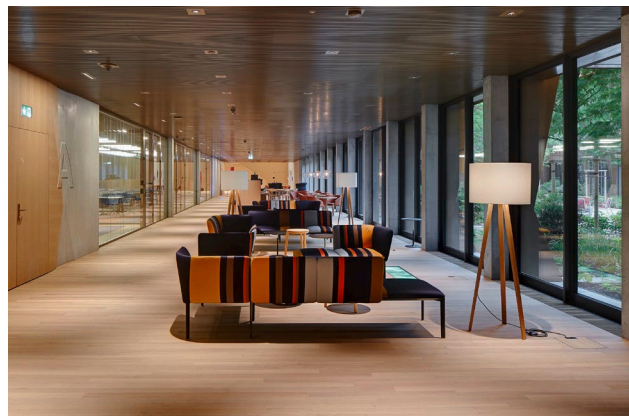

Swissgrid

Der neue Hauptsitz in Aarau

Das Rückgrat der Schweizer Stromversorgung neu in Aarau

Swissgrid stellt die Stromversorgung in der Schweiz sicher. Mit dem Bezug des neuen Hauptsitzes in Aarau rückt die Firma näher zu seinen Kunden und Partnern. Das neue Firmengebäude bietet eine flexible Arbeitsplatzumgebung, eine der modernsten Netzleitstellen in Europa und setzt einen positiven architektonischen Akzent in der Stadt.

Das Multizonen-Konzept auf 3 Etagen bietet jedem Mitarbeiter, je nach Tätigkeit, die passende Arbeitsumgebung. Neben einer wirtschaftlichen Ausnutzung der Grundfläche fördert das Konzept die Agilität in der Zusammenarbeit sowie die Innovationsprozesse zwischen den Mitarbeitenden. Die neue Form der Zusammenarbeit wird über alle Stufen konsequent gelebt.

Gräub Office hat die Meetingräume, den Gastro- sowie den Empfangsbereich eingerichtet. Innenarchitektur und Planung erfolgte über die Firma GREGO. Entstanden sind einladende und funktionale Räume, welche höchsten Design- und Qualitätsanforderungen gerecht werden.