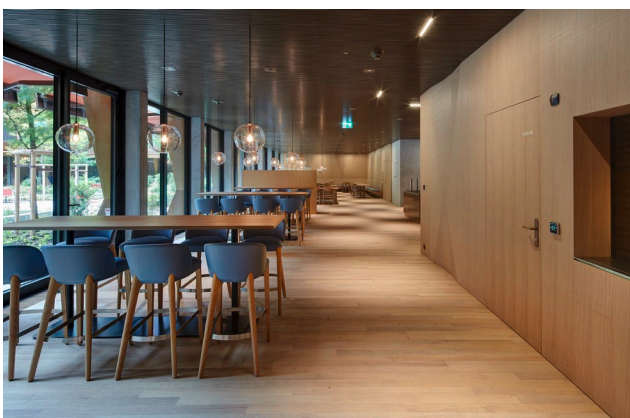

Swissgrid

Der neue Hauptsitz in Aarau

Das Rückgrat der Schweizer Stromversorgung neu in Aarau

Swissgrid stellt die Stromversorgung in der Schweiz sicher. Mit dem Bezug des neuen Hauptsitzes in Aarau rückt die Firma näher zu seinen Kunden und Partnern. Das neue Firmengebäude bietet eine flexible Arbeitsplatzumgebung, eine der modernsten Netzleitstellen in Europa und setzt einen positiven architektonischen Akzent in der Stadt.

Das Multizonen-Konzept auf 3 Etagen bietet jedem Mitarbeiter, je nach Tätigkeit, die passende Arbeitsumgebung. Neben einer wirtschaftlichen Ausnutzung der Grundfläche fördert das Konzept die Agilität in der Zusammenarbeit sowie die Innovationsprozesse zwischen den Mitarbeitenden. Die neue Form der Zusammenarbeit wird über alle Stufen konsequent gelebt.

Gräub Office hat die Meetingräume, den Gastro- sowie den Empfangsbereich eingerichtet. Innenarchitektur und Planung erfolgte über die Firma GREGO. Entstanden sind einladende und funktionale Räume, welche höchsten Design- und Qualitätsanforderungen gerecht werden.