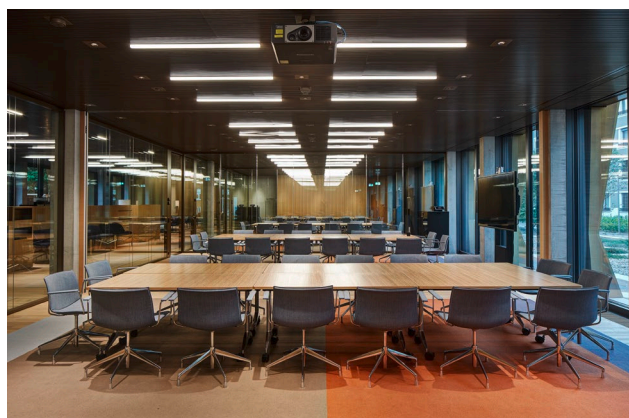

Swissgrid

Der neue Hauptsitz in Aarau

Das Rückgrat der Schweizer Stromversorgung neu in Aarau

Swissgrid stellt die Stromversorgung in der Schweiz sicher. Mit dem Bezug des neuen Hauptsitzes in Aarau rückt die Firma näher zu seinen Kunden und Partnern. Das neue Firmengebäude bietet eine flexible Arbeitsplatzumgebung, eine der modernsten Netzleitstellen in Europa und setzt einen positiven architektonischen Akzent in der Stadt.

Das Multizonen-Konzept auf 3 Etagen bietet jedem Mitarbeiter, je nach Tätigkeit, die passende Arbeitsumgebung. Neben einer wirtschaftlichen Ausnutzung der Grundfläche fördert das Konzept die Agilität in der Zusammenarbeit sowie die Innovationsprozesse zwischen den Mitarbeitenden. Die neue Form der Zusammenarbeit wird über alle Stufen konsequent gelebt.

Gräub Office hat die Meetingräume, den Gastro- sowie den Empfangsbereich eingerichtet. Innenarchitektur und Planung erfolgte über die Firma GREGO. Entstanden sind einladende und funktionale Räume, welche höchsten Design- und Qualitätsanforderungen gerecht werden.