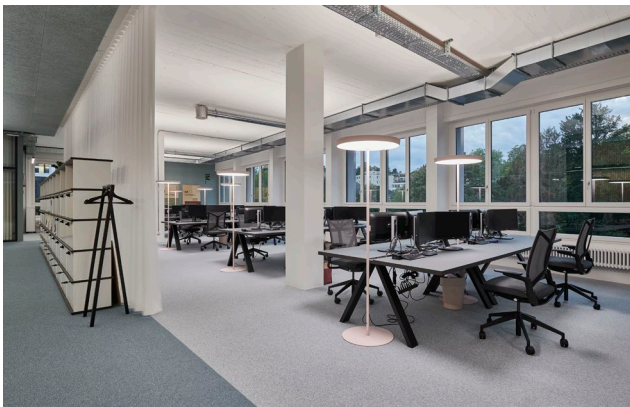

Implement Consulting Group

Neuer Standort in Zürich

Die Firma Implement ist ein schnell wachsendes, international agierendes Beratungsunternehmen. Der Fokus liegt auf Business Transformation mit dem klaren Ziel, in jedem Projekt Impact zu erreichen.

Ende 2019 hat Implement seinen neuen Standort Zürich bezogen. Auf einer Fläche von rund 550 m² sind mehr als 40 Arbeitsplätze, Meeting- und Infrastrukturräume sowie eine grosse Workcafeteria entstanden. In Zusammenarbeit mit Marc Briefer Innenarchitektur sind moderne, funktionierende Arbeitsflächen entwickelt worden, welche die Arbeitsphilosophie und die Firmen DNA von Implement perfekt gegen innen wie aussen repräsentieren.