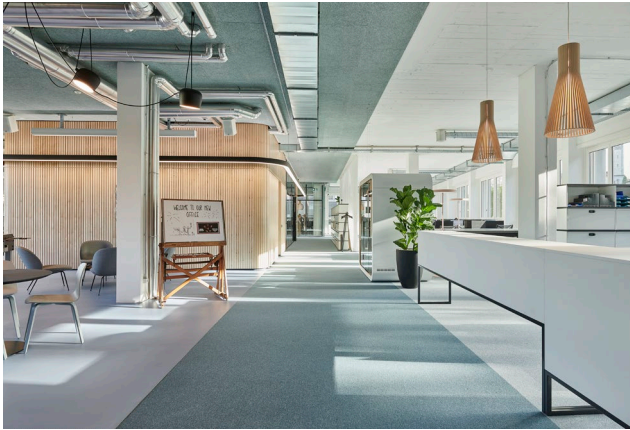

Implement Consulting Group

Neuer Standort in Zürich

Die Firma Implement ist ein schnell wachsendes, international agierendes Beratungsunternehmen. Der Fokus liegt auf Business Transformation mit dem klaren Ziel, in jedem Projekt Impact zu erreichen.

Ende 2019 hat Implement seinen neuen Standort Zürich bezogen. Auf einer Fläche von rund 550 m² sind mehr als 40 Arbeitsplätze, Meeting- und Infrastrukturräume sowie eine grosse Workcafeteria entstanden. In Zusammenarbeit mit Marc Briefer Innenarchitektur sind moderne, funktionierende Arbeitsflächen entwickelt worden, welche die Arbeitsphilosophie und die Firmen DNA von Implement perfekt gegen innen wie aussen repräsentieren.