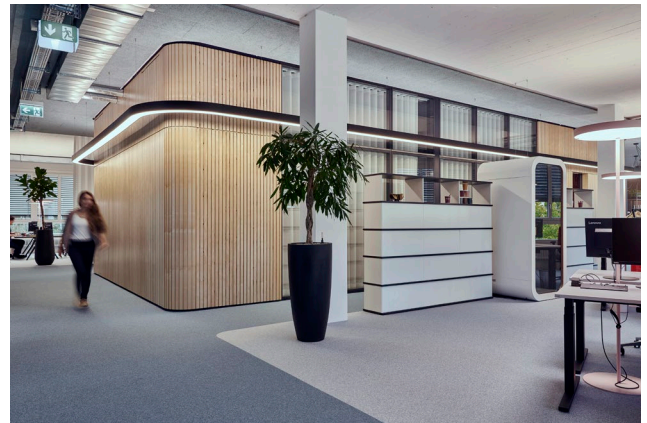

Implement Consulting Group

Neuer Standort in Zürich

Die Firma Implement ist ein schnell wachsendes, international agierendes Beratungsunternehmen. Der Fokus liegt auf Business Transformation mit dem klaren Ziel, in jedem Projekt Impact zu erreichen.

Ende 2019 hat Implement seinen neuen Standort Zürich bezogen. Auf einer Fläche von rund 550 m² sind mehr als 40 Arbeitsplätze, Meeting- und Infrastrukturräume sowie eine grosse Workcafeteria entstanden. In Zusammenarbeit mit Marc Briefer Innenarchitektur sind moderne, funktionierende Arbeitsflächen entwickelt worden, welche die Arbeitsphilosophie und die Firmen DNA von Implement perfekt gegen innen wie aussen repräsentieren.