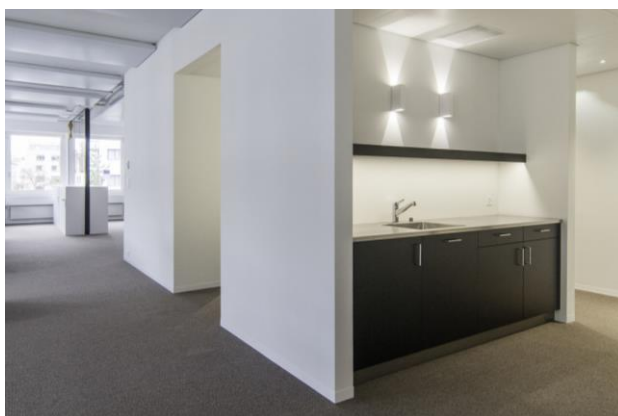

PSP Management

Der neue Hauptsitz in Zürich

Das Real Estate Unternehmen PSP Management AG bezog Ende 2014 seinen neuen Geschäftssitz in Zürich. Dabei wurden 85 Arbeitsplätze auf höchstem ergonomischem Standard realisiert. Alle Tische sind in der Höhe elektrisch verstellbar und jeder Mitarbeiter erhält somit die Möglichkeit sowohl sitzend als auch stehend arbeiten zu können.

Gräub Office erarbeitete die Möblierungsplanung, welche den Nutzeranforderungen und der Gebäudetypologie optimal Rechnung trägt. Jeder Mitarbeiter erhielt seinen eigenen Arbeitsplatz. Wichtig war, jeden Arbeitsplatz mit möglichst viel Ablagemöglichkeiten und Stauraum auszustatten.

Die Farben und das Material der Möblierung wurde der Innenarchitektur angepasst, wodurch ein durchgängiges, stimmiges Konzept entstanden ist.